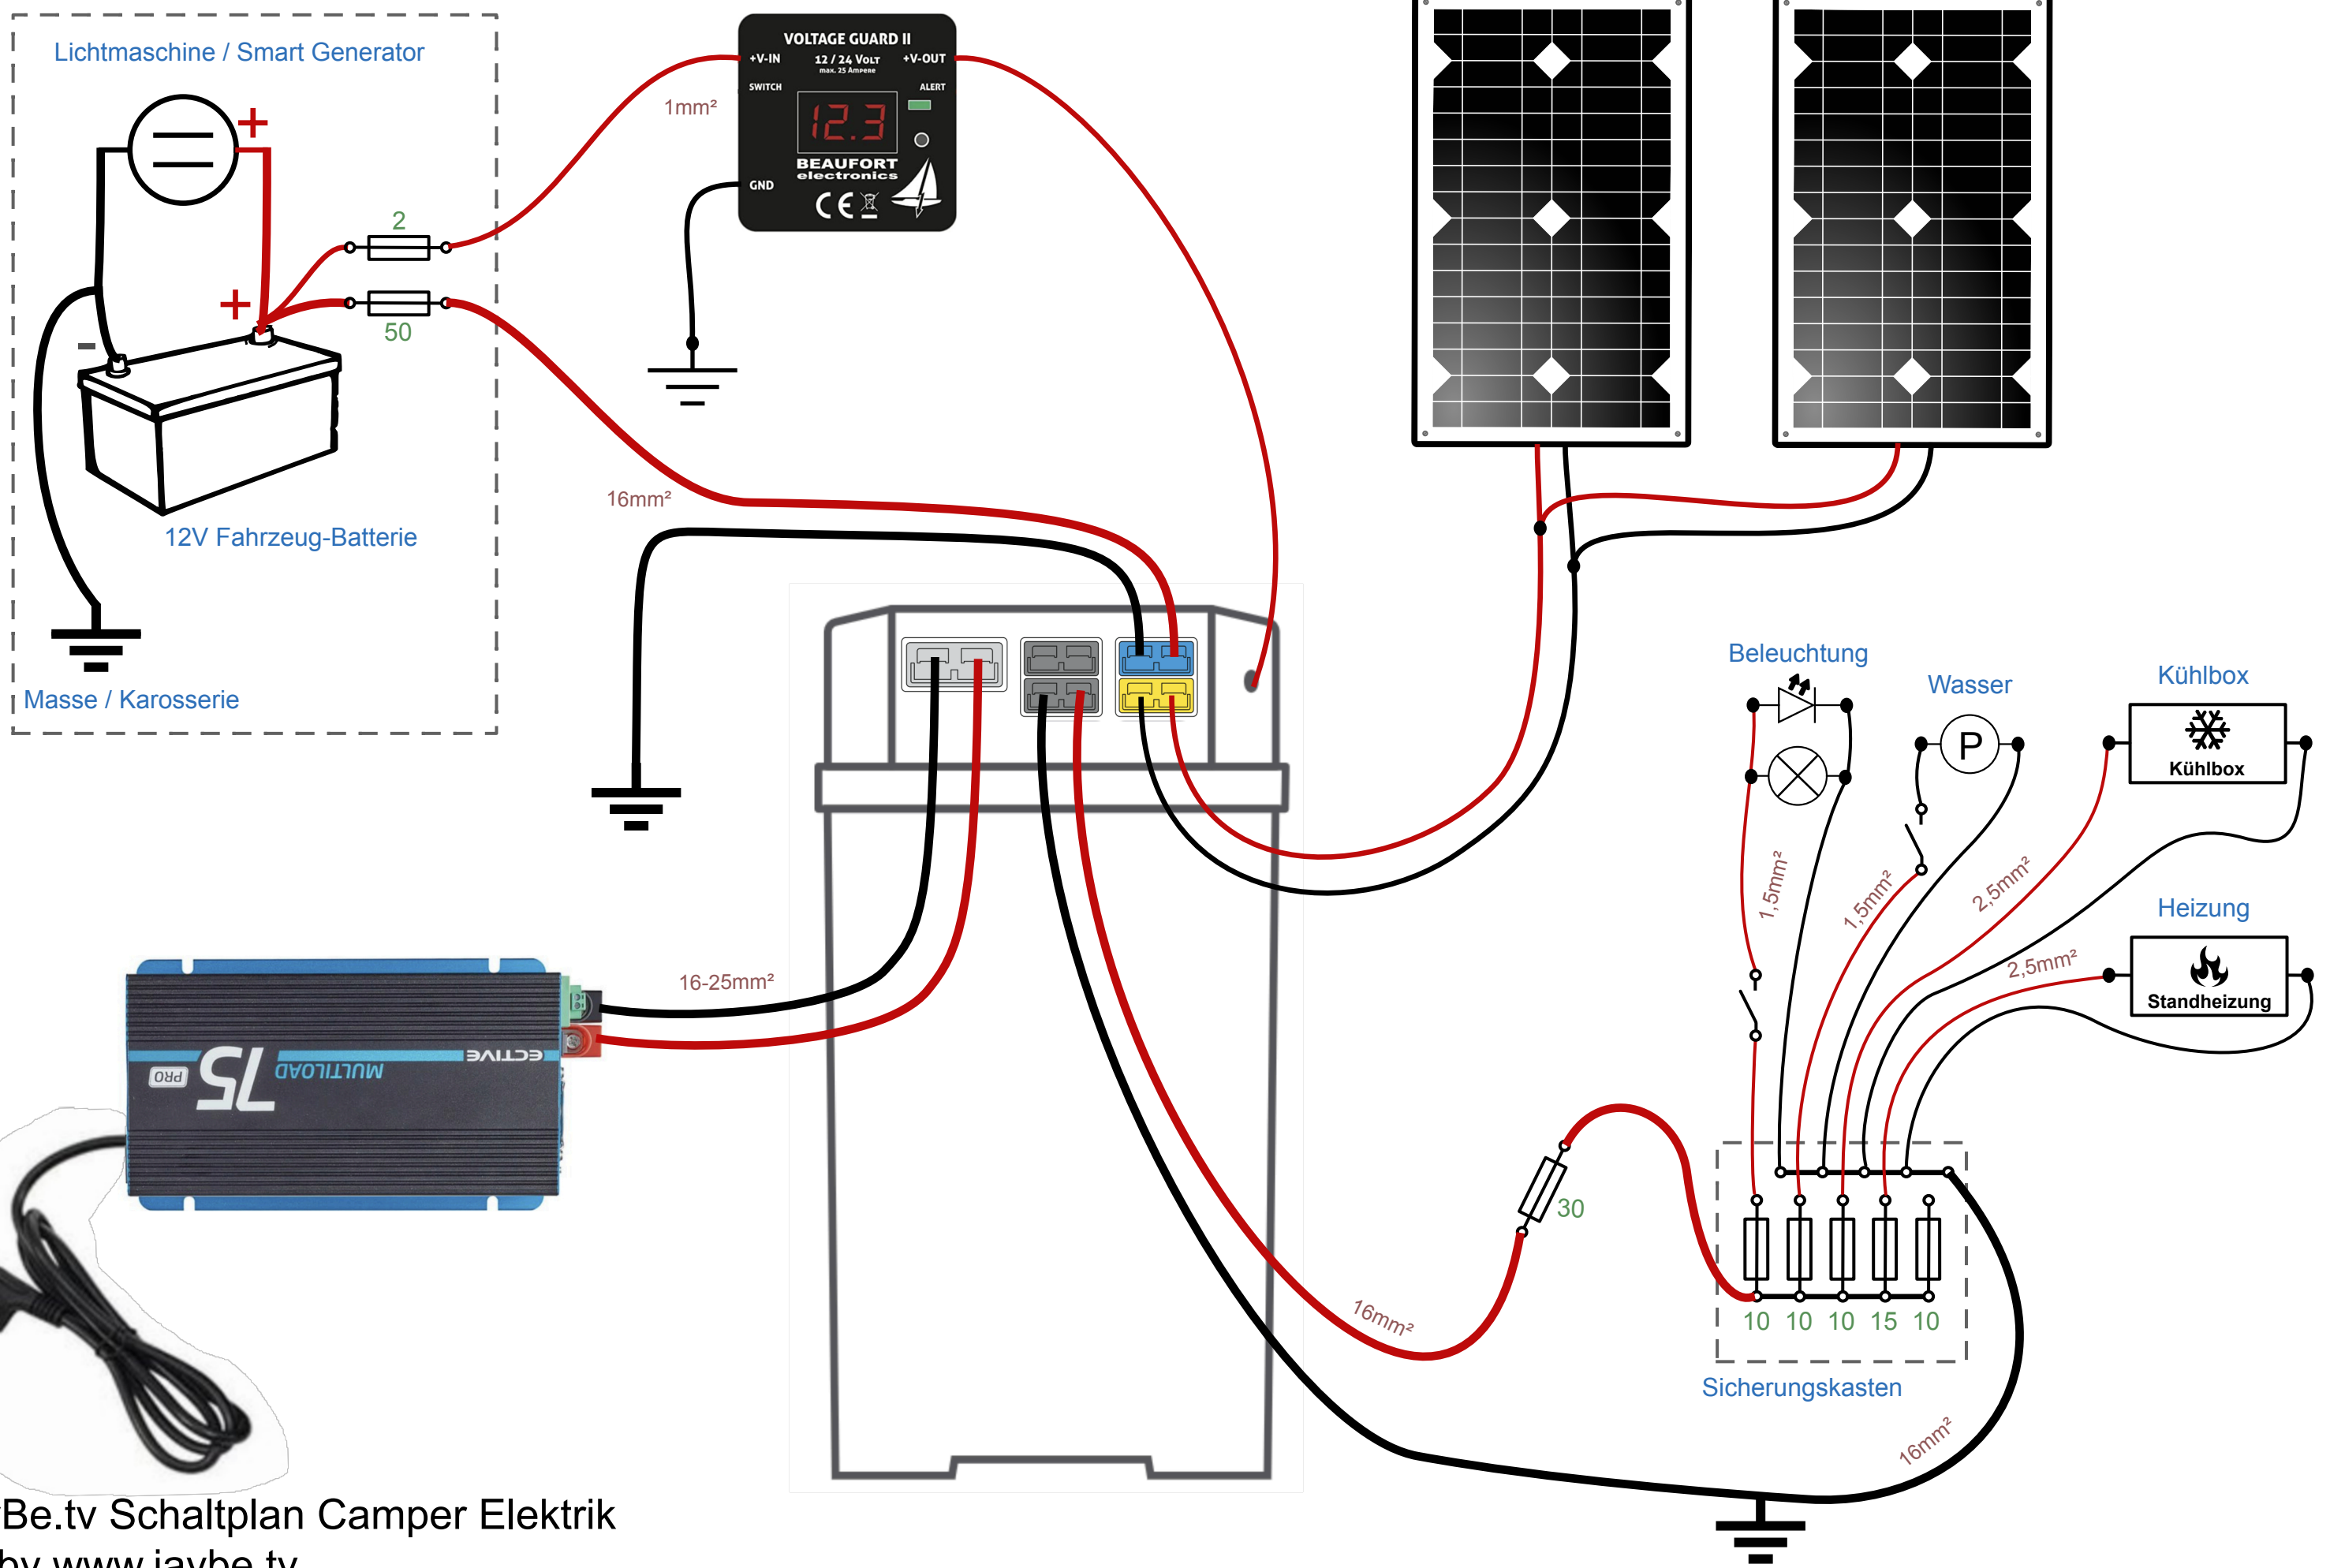

JayBe.tv Schaltplan Camper Elektrik
 (c) by www.jaybe.tv
 Beispiel-Anschluss ECTIVE AccuBox

VIDEO-ANLEITUNG + Bauteil-Liste: www.JayBe.tv/accubox

JayBe.tv Schaltplan Camper Elektrik
 (c) by www.jaybe.tv
 Beispiel-Anschluss ECTIVE AccuBox

VIDEO-ANLEITUNG + Bauteil-Liste: www.JayBe.tv/accubox

JayBe.tv Schaltplan Camper Elektrik
 (c) by www.jaybe.tv
 Beispiel-Anschluss ECTIVE AccuBox

VIDEO-ANLEITUNG + Bauteil-Liste: www.JayBe.tv/accubox